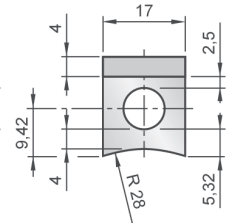

Staffette di ritegno *Clamps*

Viti a richiesta
Screw on request

Esempio di ordinazione/Order example: 725 (codice)

Cod. **725**

(S 6 ISO)

Cod. **726**

(S 23 ISO)

Cod. **727**

(S 8 ISO)

Cod. **728**

(S 8 P ISO)

Staffetta pesante ISO
Stronger retaining clamps ISO