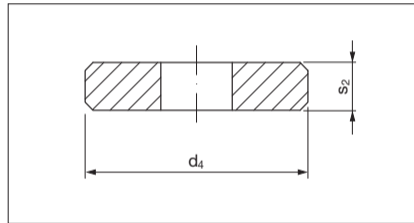

Rondella Washer

Codice	Materiale
Cod. B2 6202 1	CK45

BMW ID number	d4	s2	BMW ID number	d4	s2
2 175 381	30	6	2 175 384	65	12
2 175 382	35	8	2 175 385	70	12
2 175 383	50	10	2 175 386	90	15

Esempio di ordinazione/Order example = B2 6202 1 / 2175381 (cod.+ID number)