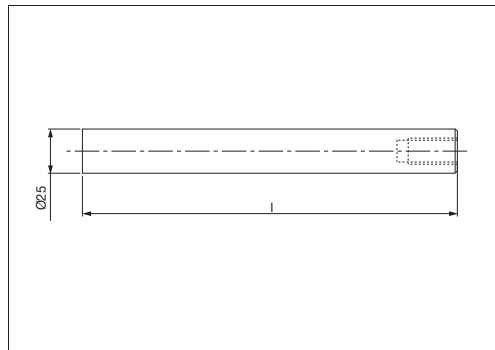

Colonna per traliccio *Lifter guide pin*

Codice	Materiale
Cod. 080.90.80	CK45 HRC 58-62

ex code	l
COL_025230_3A	230
COL_025315_3B	315
COL_025365_3C	365
COL_025415_3D	415
COL_025465_3E	465

Esempio di ordinazione/Order example = COL_025230_3A (ex code)