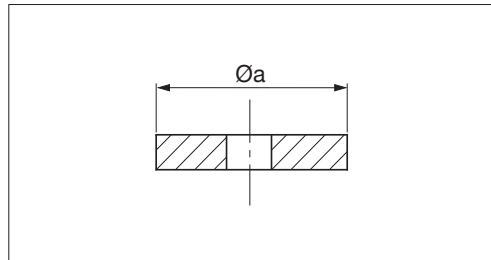

## Rondella *Washer retainer*

<b>Codice</b>	<b>Materiale</b>
Cod. <b>WDX14-60</b>	CK45

<b>FORD code</b>	<b>M</b>	<b>a</b>
WDX14-60-1310	M10	25
WDX14-60-1312	M12	30
WDX14-60-1316	M16	40
WDX14-60-1320	M20	44

Esempio di ordinazione/Order example = WDX14-60-1310 (FORD code)