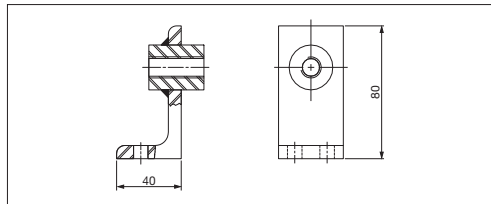

Supporto innesti rapidi *Air coupling bracket*

Codice	Materiale
Cod. WDX35-70	Acciaio

FORD code
WDX35-70-1401

Esempio di ordinazione/Order example = WDX35-70-1401 (FORD code)