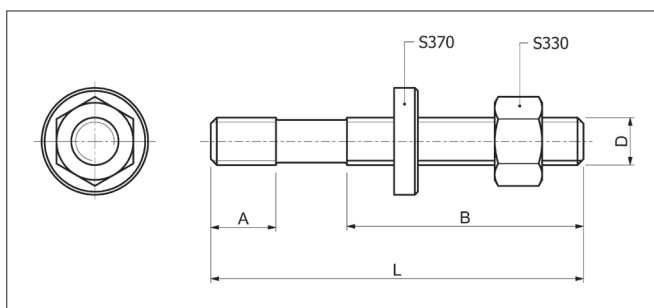

# Prigionieri completi di dado (S330) e rondella (S370)

Studs complete with short nut S330 and washer S370

Codice  
Cod. **S320**

**Materiale: 42CrMoS4 Classe 10.9**

Codice	D	L	A	B
S320.08040	M8	40	11	20
S320.08060		63		40
S320.08080		80		50
S320.08100		100		63
S320.08125		125		75
S320.08160		160		100
S320.08200		200		100
S320.10050	M10	50	13	25
S320.10060		60		35
S320.10080		80		50
S320.10100		100		75
S320.10120		120		75
S320.10160		160		100
S320.10200		200		125
S320.12050	M12	50	15	25
S320.12060		63		32
S320.12080		80		50
S320.12100		100		63
S320.12125		125		75
S320.12160		160		100
S320.12200		200		125
S320.12225		225		160
S320.12250		250		160
S320.14060	M14	63	17	32
S320.14080		80		50
S320.14100		100		63
S320.14120		120		75
S320.14160		160		100
S320.14200		200		125
S320.14225		225		160
S320.14250		250		160

Codice	D	L	A	B
S320.16065	M16	63	19	35
S320.16080		80		50
S320.16100		100		63
S320.16125		125		75
S320.16160		160		100
S320.16200		200		125
S320.16225		225		160
S320.16250		250		160
S320.16315		315		180
S320.18080	M18	80	23	50
S320.18100		100		50
S320.18125		125		75
S320.18160		160		100
S320.18200		200		125
S320.18225		225		150
S320.18250		250		150
S320.18315		315		180
S320.20080	M20	80	27	30
S320.20125		125		70
S320.20160		160		100
S320.20200		200		125
S320.20225		225		160
S320.20250		250		160
S320.20315		315		200
S320.22100	M22	100	31	45
S320.22120		120		63
S320.22160		160		100
S320.22200		200		125
S320.22225		225		160
S320.22250		250		160
S320.22315		315		250