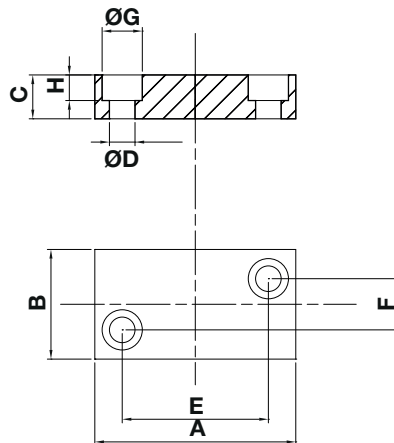

# Piastre di contrasto

Counter plates

Cod. **DPR**

PIASTRE DI CONTRASTO RETTANGOLARI

<b>Codice</b>	<b>Materiale</b>
Cod. <b>DPR</b> Piastra rettangolare	1.2842 indurito

## DPR PIASTRE DI CONTRASTO RETTANGOLARI (01500÷10000)

Codice	A	B	C	D	E	F	G	H
DPR-00250	50	25	12	7	32	8	11	7
DPR-00500	55	30	12	7	40	14	11	7
DPR-00750	70	35	15	9	48	14	15	10
DPR-01500	75	50	15	9	56	30	15	10
DPR-03000	85	60	15	9	66	40	15	10
DPR-05000	100	80	20	11	72	56	18	12
DPR-07500	110	100	20	11	85	75	18	12
DPR-10000	130	110	20	11	100	80	18	12