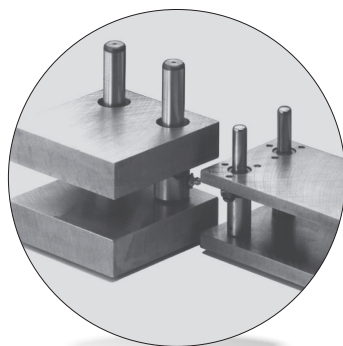

Basi per stampi in acciaio

Standard steel die sets

Serie Quick 2 piastre 2 colonne - tipo A-C-D P21 2 plates 2 pillars

Tipo

A-C-D P21

Questa tabella evidenzia le basi con 2 piastre 2 colonne con montaggio normale P21 denominate **"QUICK"**.