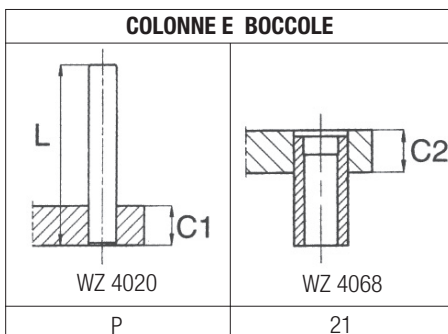

Basi per stampi in acciaio

Standard steel die sets

Serie Quick 2 piastre 2 colonne - tipo A-C-D P21 2 plates 2 pillars

Tipo

A-C-D P21

Questa tabella evidenzia le basi con 2 piastre 2 colonne con montaggio normale P21 denominate **"QUICK"**.