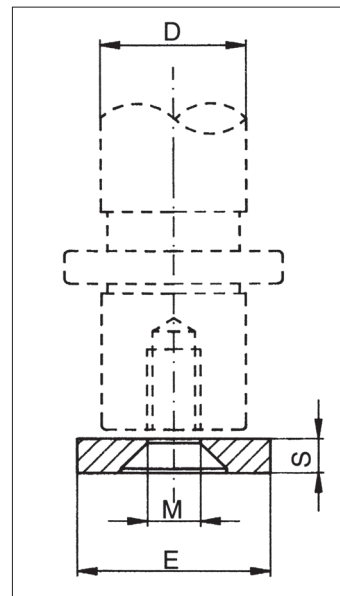

# Rondelle Ritegno per Colonne con Collare

Washers for pillar

Codice	Materiale
Cod. <b>RT</b>	C. 40 Brunito

TIPO	D	E	S	M
<b>RT 1</b>	18 - 19	25	6	9
<b>RT 2</b>	24 - 25	32	7	11
<b>RT 3</b>	30 - 32	40		
<b>RT 4</b>	40 - 42	50	9	13
<b>RT 5</b>	50 - 52	62		
<b>RT 6</b>	63	73		
<b>RT 7*</b>	80	83	12	