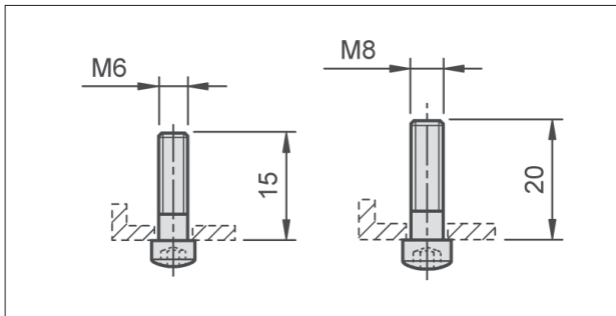

Viti per staffette

Screws for clamps

Codice

Cod. **U403 TB**

Codice	M
U403 TB	M6 x15
U403 TB	M8 x20

Esempio di ordinazione/Order example: U403 TB - M 6x15 (cod. + M)

Via Alba, 25 - 10024 Moncalieri (TO) - Italy
Tel. +39 011641121 - Fax +39 0116829188
cftorino@cftorino.it www.cftorino.it