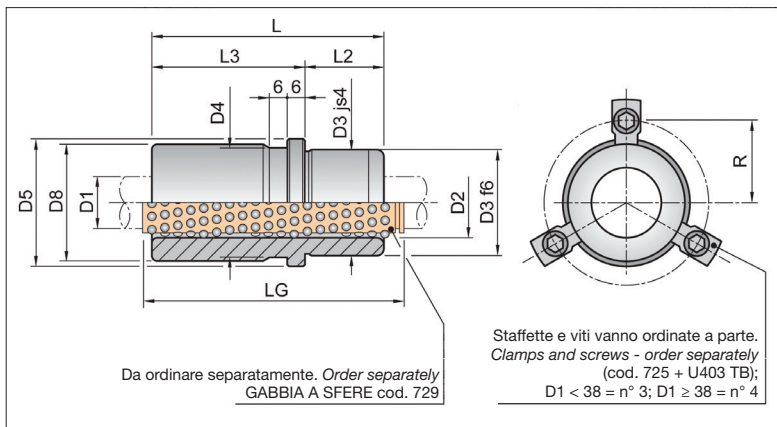

Bussola estraibile per gabbia a sfere

Demountable bush for ball cages

Codice	Materiale	Trattamento	Durezza	Norma
Cod. 733	1.7131	cmt - tmp	HRC 61 - 63	ISO 9448-7
Cod. 734				
Cod. 735				
Cod. 736				

cod. 733										
D1	D2	D3	D4	D5	D8	R	L	L2	L3	LG
19-20	25-26	32	32	40	39	26	59	23	36	71
24-25	30-31	40	40	48	46	30	79	23	56	95
30-32	38-40	48	48	56	53	33,5	93	30	63	120
38-40	46-48	58	58	66	63	38,5	108	37	71	120
48-50	56-58	70	70	80	77	45,5	127	47	80	140
60-63	68-71	85	85	95	92	53	150	60	90	160
80	92	105	105	118	115	64,5	150	60	90	160

cod. 734										
D1	D2	D3	D4	D5	D8	R	L	L2	L3	LG
24-25	30-31	40	40	48	46	30	80	30	50	95
30-32	38-40	48	48	56	53	33,5	93	37	56	120
38-40	46-48	58	58	66	63	38,5	110	47	63	140
48-50	56-58	70	70	80	77	45,5	131	60	71	160

cod. 735										
D1	D2	D3	D4	D5	D8	R	L	L2	L3	LG
19-20	25-26	32	32	40	39	26	43	23	20	56
24-25	30-31	40	40	48	46	30	59	23	36	71
30-32	38-40	48	48	56	53	33,5	75	30	45	95
38-40	46-48	58	58	66	63	38,5	82	37	45	105
48-50	56-58	70	70	80	77	45,5	97	47	50	120
60-63	68-71	85	85	95	92	53	116	60	56	140
80	92	105	105	118	115	64,5	120	60	60	140

cod. 736										
D1	D2	D3	D4	D5	D8	R	L	L2	L3	LG
24-25	30-31	40	40	48	46	30	55	30	25	71
30-32	38-40	48	48	56	53	33,5	69	37	32	80
38-40	46-48	58	58	66	63	38,5	79	47	32	95
48-50	56-58	70	70	80	77	45,5	96	60	36	120