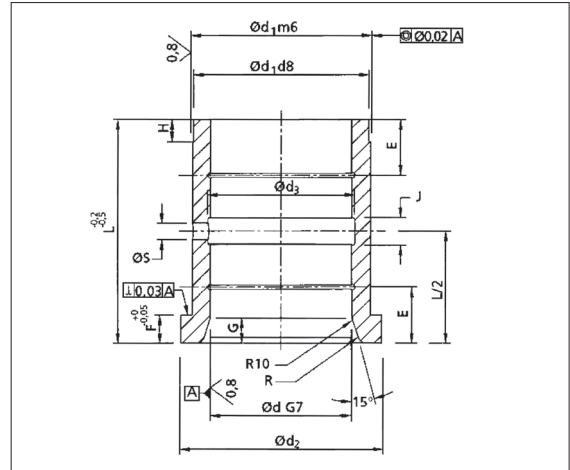

Bussole (norma AFNOR) in bronzo senza inserti in grafite *Guide bush AFNOR-bronze*

Codice	Materiale
Cod. B912	Bronzo HB \geq 190

Codice	d	L	d ₁	d ₂	d ₃	E	F	G	H	J	R	S	RIFERIMENTO PSA
B912-20	20	32	28	32	22	-	4	-	3	5	2	4	P405336470
B912-25	25	40	35	40	27	-	5	-	5	5	2	4	P406107070
B912-32	32	50	44	50	34	12	6	-	8	5	3	4	P406827770
B912-40	40	63	52	60	42	16	8	-	8	8	3	7	P407508271
B912-50	50	80	63	71	52	20	10	8	8	10	3	7	P408178770
B912-63	63	100	80	90	65	25	12	10	10	12	3	7	P408749371
B912-80	80	125	100	112	82	32	16	10	10	16	4	7	P409309872