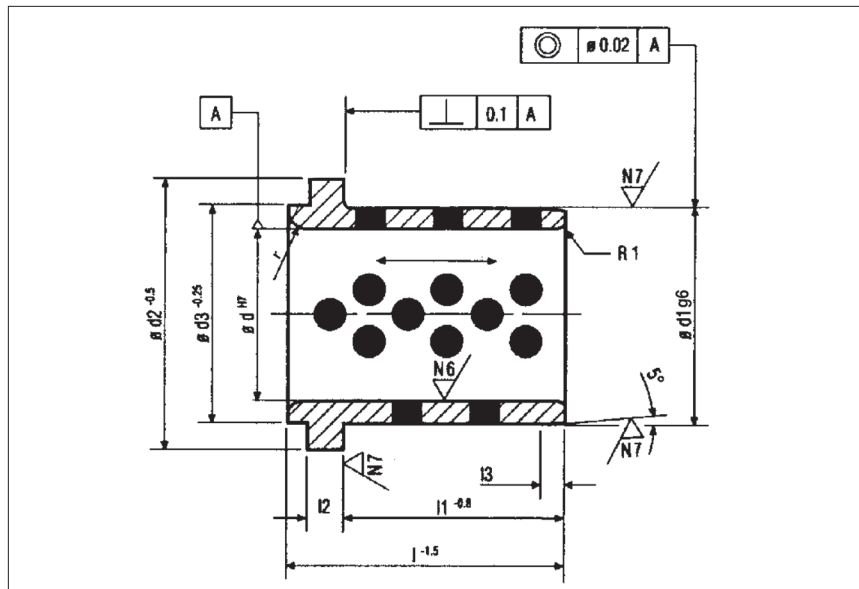

Bussole di guida autolubrificanti NAAMS G61

Bush self-lubricating NAAMS G61

Codice	Materiale
Cod. NG61/...	Bronzo + grafite HB \geq 190

Codice	d	l	d ₁	d ₂	d ₃	l ₁	l ₂	l ₃	r	STAFFETTE
NG61/25	25	40	32	40	32	30	6	4	3	A C D
NG61/32	32	50	40	50	40	40	6	4	3	
NG61/40	40	63	50	63	50	50	6	5	3	
NG61/50	50	71	63	71	63	56	6	6	5	
NG61/63	63	80	80	90	80	63	6	8	6	B C D
NG61/80	80	100	100	112	100	80	6	10	8	
NG61/100	100	125	125	140	125	106	6	12	10	
NG61/125	125	160	160	180	160	132	6	12	12	

Esempio di ordinazione/Order example = NG61/40 (codice)