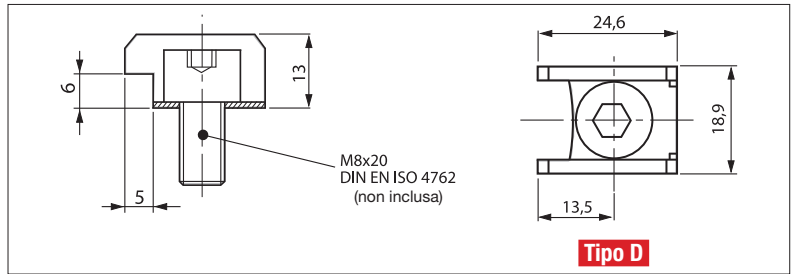

Staffette *Clamps*

Codice	Materiale
Cod. NG61ST/...	CK45

TIPO	b	l	h	b ₁	d ₁	d ₂	t ₁	t ₂	t ₃
	h9	0 -0,4	h11		+0,2 0	+0,2 0	+0,2 0		+0,3 0
A	25	20	12	10	9	15	8,5	6,3	5
B	32	25	16	11	11	18	11,5	6,3	10
C	32	32	16	11	11,5	17,5	11,5	6	10

Esempio di ordinazione/Order example = NG61ST/A (cod. + TIPO)