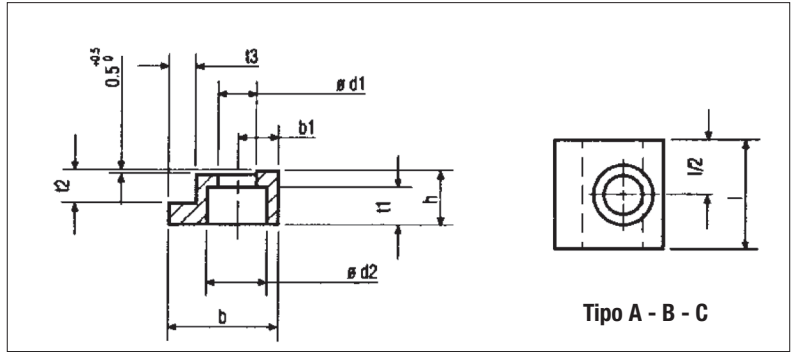

Staffette *Clamps*

Codice	Materiale
Cod. NG61ST/...	CK45

TIPO	b	l	h	b ₁	d ₁	d ₂	t ₁	t ₂	t ₃
	h9	0 -0,4	h11		+0,2 0	+0,2 0	+0,2 0		+0,3 0
A	25	20	12	10	9	15	8,5	6,3	5
B	32	25	16	11	11	18	11,5	6,3	10
C	32	32	16	11	11,5	17,5	11,5	6	10

Esempio di ordinazione/Order example = NG61ST/A (cod. + TIPO)