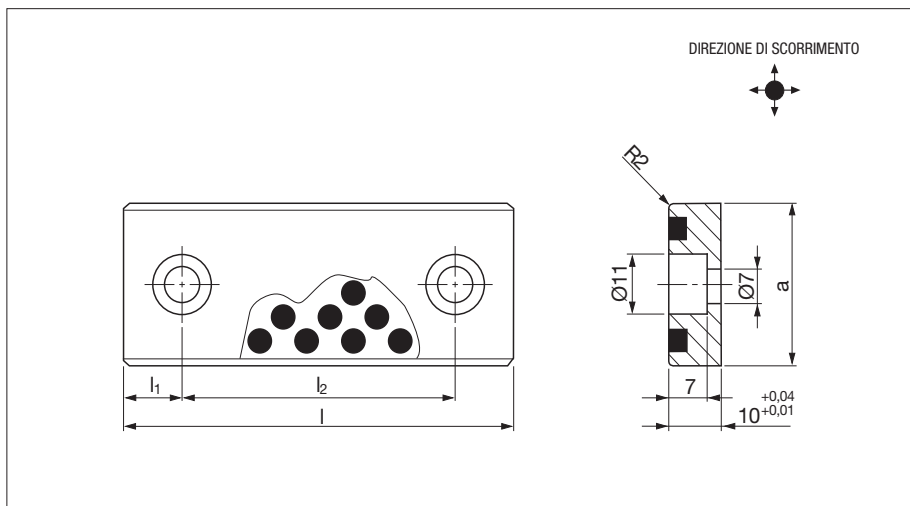

# Piastra di scorrimento autolubrificante

Wear plate self-lubricating

<b>Codice</b>	Cod. <b>A606</b>
<b>Materiale</b>	Bronzo + grafite HB $\geq$ 190

Codice	a	l	l1	l2
A606-018-075	18	75	15	45
A606-018-100	18	100	25	50
A606-018-125	18	125	25	75
A606-018-150	18	150	25	100
A606-028-075	28	75	15	45
A606-028-100	28	100	25	50
A606-028-125	28	125	25	75
A606-028-150	28	150	25	100
A606-038-075	38	75	15	45
A606-038-100	38	100	25	50
A606-038-125	38	125	25	75
A606-038-150	38	150	25	100
A606-048-075	48	75	15	45
A606-048-100	48	100	25	50
A606-048-125	48	125	25	75
A606-048-150	48	150	25	100

Esempio di ordinazione/Order example = A606-018-075 (codice)