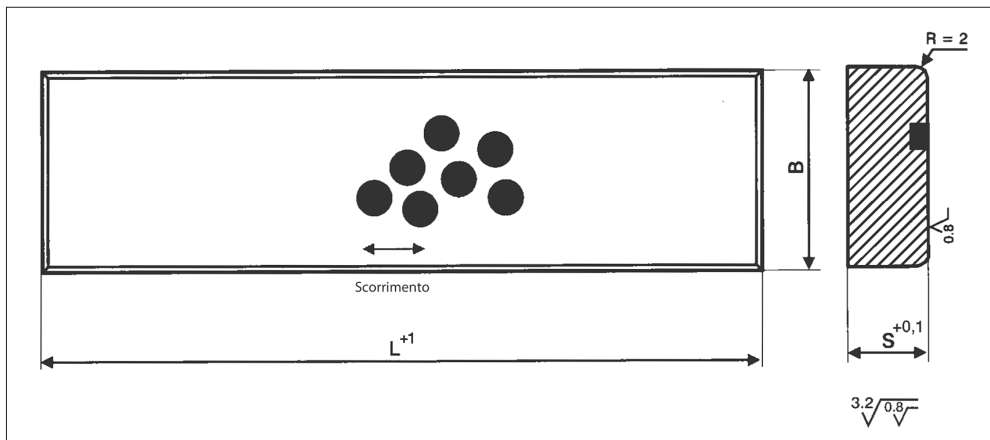

Listelli e piastrine autolubrificanti

Wear plates self-lubricating

Codice	Materiale
Cod. A923	Bronzo + grafite HB≥190

B x L x S
20 x 305 x 4
25 x 305 x 5
30 x 305 x 6
30 x 400 x 6
30 x 500 x 8
30 x 605 x 6
30 x 605 x 8
35 x 500 x 10

B x L x S
35 x 605 x 10
35 x 1005 x 10
40 x 500 x 6
40 x 500 x 8
40 x 500 x 10
40 x 500 x 12
40 x 605 x 8
40 x 605 x 10

B x L x S
40 x 605 x 12
40 x 1005 x 8
40 x 1005 x 10
40 x 1005 x 12
50 x 500 x 10
50 x 500 x 12
50 x 605 x 10
50 x 605 x 12

B x L x S
50 x 1005 x 10
50 x 1005 x 12
50 x 1005 x 20
60 x 500 x 16
60 x 500 x 20
60 x 605 x 10
60 x 605 x 12
60 x 605 x 16

B x L x S
60 x 1005 x 10
60 x 1005 x 12
60 x 1005 x 16
80 x 500 x 16
80 x 500 x 20
80 x 605 x 12
80 x 605 x 16
80 x 605 x 20

B x L x S
80 x 1005 x 12
80 x 1005 x 16
80 x 1005 x 20
100 x 1005 x 10
100 x 605 x 20
100 x 1005 x 20
125 x 1005 x 20
160 x 1005 x 20

Esempio di ordinazione/Order example = A923 25x305x5 (cod. + BxLxS)