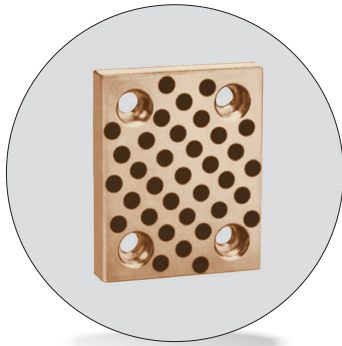

# Piastre di scorrimento autolubrificanti con inserti in grafite

*Wear plates*

<b>Codice</b>	<b>Materiale</b>
Cod. <b>CF-BR..</b>	<b>Bronzo + grafite; HB ≥ 190</b>

Codice	A	B	C	D	E	F	Fig.
CF-BR1	38	100	50	25	19	/	X
CF-BR2	38	150	100	25	19	/	X
CF-BR3	75	100	50	25	25	25	Y
CF-BR4	75	150	100	25	37,5	/	X
CF-BR5	100	100	50	25	25	50	Z
CF-BR6	100	150	100	25	25	50	Z

Esempio di ordinazione/Order example = CF-BR5 (codice)