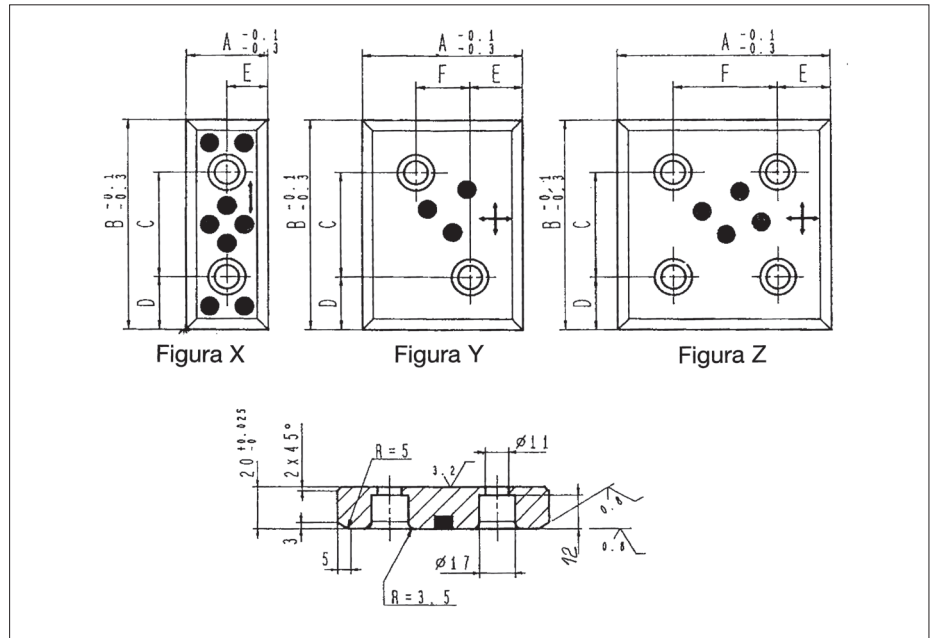

# Piastre di scorrimento autolubrificanti con inserti in grafite

*Wear plates*

<b>Codice</b>	<b>Materiale</b>
Cod. <b>CF-BR..</b>	<b>Bronzo + grafite; HB ≥ 190</b>

Codice	A	B	C	D	E	F	Fig.
CF-BR1	38	100	50	25	19	/	X
CF-BR2	38	150	100	25	19	/	X
CF-BR3	75	100	50	25	25	25	Y
CF-BR4	75	150	100	25	37,5	/	X
CF-BR5	100	100	50	25	25	50	Z
CF-BR6	100	150	100	25	25	50	Z