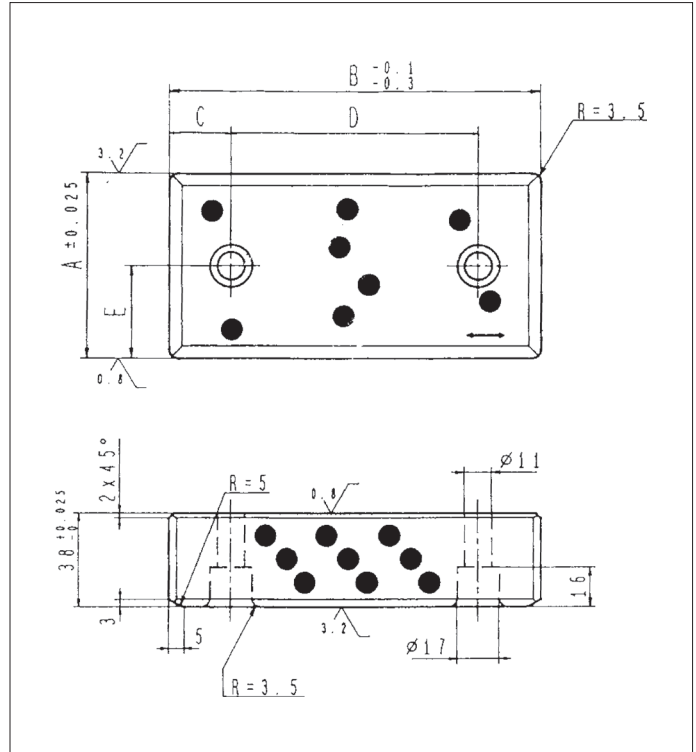

Piastre di scorrimento autolubrificanti con inserti in grafite

Wear plates

Codice	Materiale
Cod. CF-BR..	Bronzo + grafite; HB \geq 190

Codice	A	B	C	D	E
CF-BR7	75	100	25	50	37,5
CF-BR8	75	150	25	100	37,5

Esempio di ordinazione/Order example = CF-BR8 (codice)