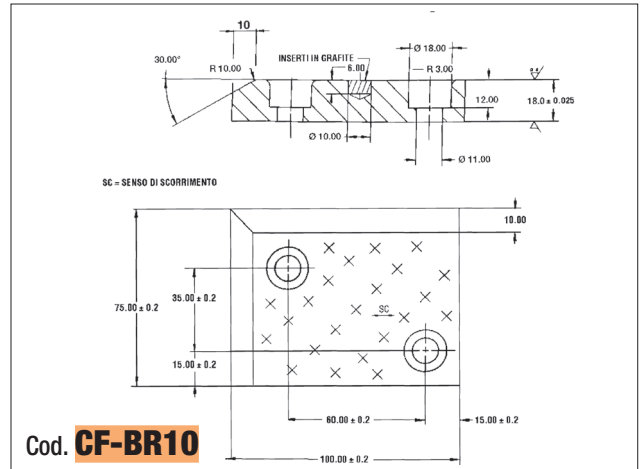

Piastre di scorrimento autolubrificanti con inserti in grafite

Wear plates

Codice	Materiale
Cod. CF-BR..	Bronzo + grafite; HB ≥ 190

Esempio di ordinazione/Order example = CF-BR10 (codice)