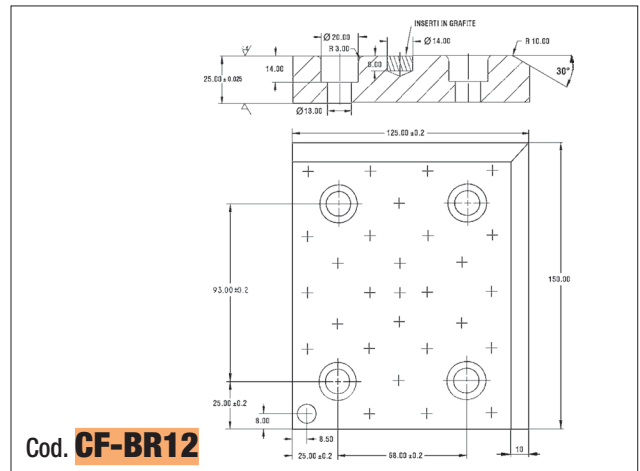

Piastre di scorrimento autolubrificanti con inserti in grafite

Wear plates

Codice	Materiale
Cod. CF-BR..	Bronzo + grafite; HB ≥ 190

Esempio di ordinazione/Order example = CF-BR10 (codice)