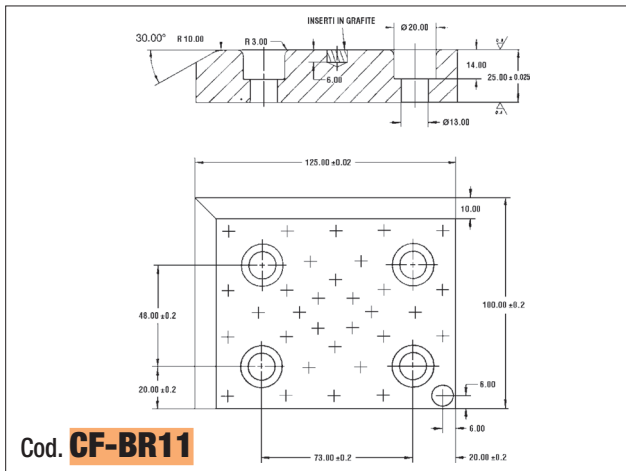

Piastre di scorrimento autolubrificanti con inserti in grafite

Wear plates

Codice	Materiale
Cod. CF-BR..	Bronzo + grafite; HB ≥ 190

Esempio di ordinazione/Order example = CF-BR10 (codice)