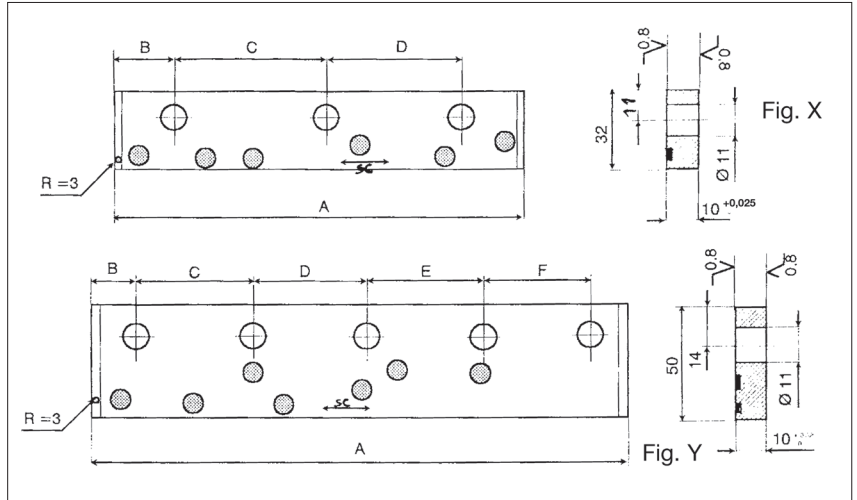

Piastre di scorrimento autolubrificanti con inserti in grafite

Wear plates

Codice	Materiale
Cod. CF-BR..	Bronzo + grafite; HB ≥ 190

Codice	A	B	C	D	E	F	Fig.	N° Fori
CF-BR20	100	20	60	/	/	/	X	2
CF-BR21	150	20	55	55	/	/	X	3
CF-BR22	200	20	55	50	55	/	Y	4
CF-BR23	250	20	70	70	70	/	Y	4
CF-BR24	300	20	65	65	65	65	Y	5

Esempio di ordinazione/Order example = CF-BR20 (codice)