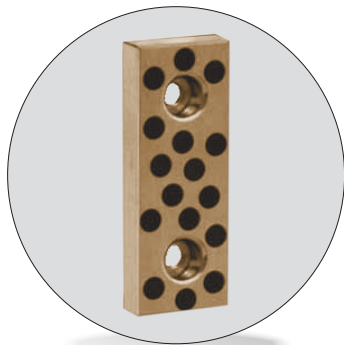

Piastre di scorrimento autolubrificanti con inserti in grafite

Wear plates

| Codice | Materiale |
|---------------------|-------------------------------|
| Cod. CF-BR.. | Bronzo + grafite; HB ≥ 190 |

| Codice | A | B | C | D | N° Fori |
|---------|-----|----|----|----|---------|
| CF-BR25 | 100 | 20 | 60 | / | 2 |
| CF-BR26 | 150 | 20 | 55 | 55 | 3 |

Esempio di ordinazione/Order example = CF-BR25 (codice)