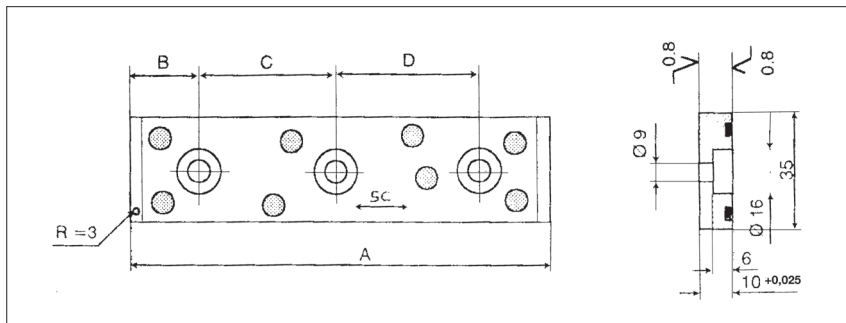

Piastre di scorrimento autolubrificanti con inserti in grafite

Wear plates

| Codice | Materiale |
|---------------------|-------------------------------|
| Cod. CF-BR.. | Bronzo + grafite; HB ≥ 190 |

| Codice | A | B | C | D | N° Fori |
|---------|-----|----|----|----|---------|
| CF-BR25 | 100 | 20 | 60 | / | 2 |
| CF-BR26 | 150 | 20 | 55 | 55 | 3 |

Esempio di ordinazione/Order example = CF-BR25 (codice)