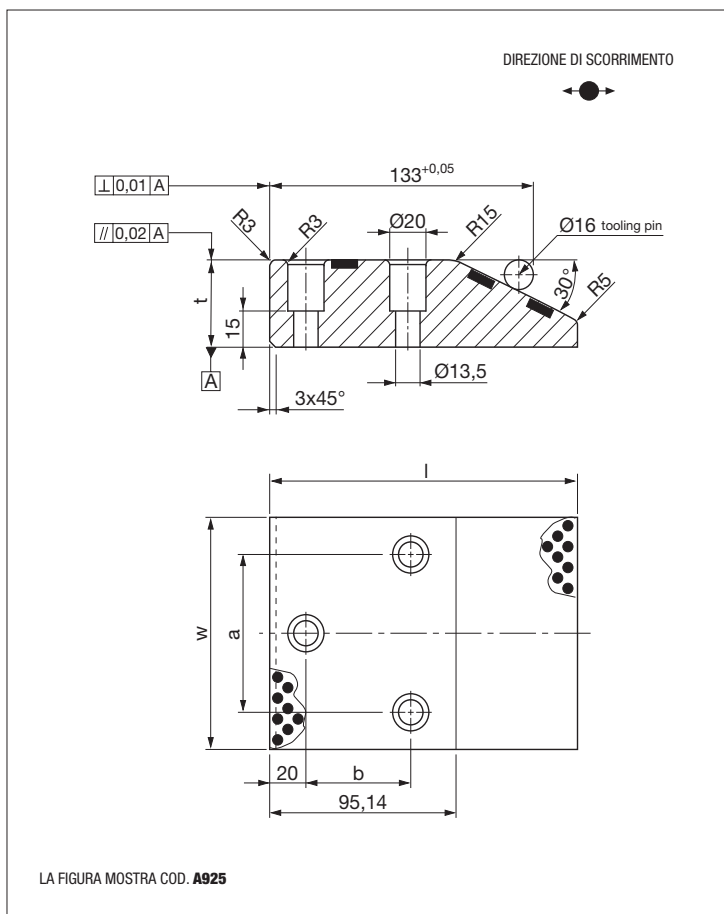

Cunei autolubrificanti e in acciaio

Cam dwell, self-lubricating and steel

Cod. **A925**

Cod. **A926**

| Codice | Materiale |
|------------------|--------------------------------|
| Cod. A925 | Bronzo + grafite HB \geq 190 |
| Cod. A926 | 42CrMo4 HRC 55 \pm 60 |

| Codice | Codice | Tipo | t | w | l | a | b |
|---------------|---------------|----------|----|-----|-----|-----|----|
| A925-10012530 | A926-10012530 | 10012530 | 30 | 100 | 125 | 60 | 50 |
| A925-10015045 | A926-10015045 | 10015045 | 45 | 100 | 150 | 60 | 45 |
| A925-10017060 | A926-10017060 | 10017060 | 60 | 100 | 170 | 60 | 45 |
| A925-12512530 | A926-12512530 | 12512530 | 30 | 125 | 125 | 85 | 50 |
| A925-12515045 | A926-12515045 | 12515045 | 45 | 125 | 150 | 85 | 45 |
| A925-12517060 | A926-12517060 | 12517060 | 60 | 125 | 170 | 85 | 45 |
| A925-16012530 | A926-16012530 | 16012530 | 30 | 160 | 125 | 120 | 50 |
| A925-16015045 | A926-16015045 | 16015045 | 45 | 160 | 150 | 120 | 45 |
| A925-16017060 | A926-16017060 | 16017060 | 60 | 160 | 170 | 120 | 45 |

Esempio di ordinazione/Order example = A925-10012530 (codice)