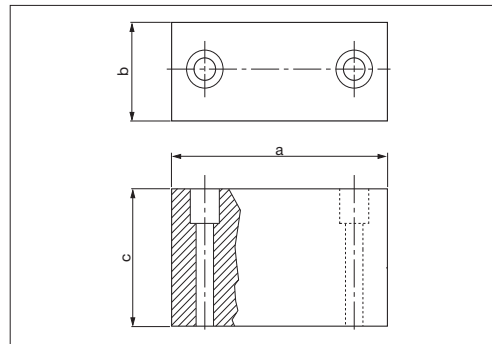

## Distanziale *Bottoming Block*

BMW - ID number	a	b	c
2 175 074	65	30	30
2 175 075	65	30	50
2 175 076	100	40	30
2 175 077	100	40	50

Codice	Materiale
Cod. <b>B2 2705 11</b>	Acciaio

Esempio di ordinazione/Order example = B2 2705 11 / 2175074 (cod.+ID number)