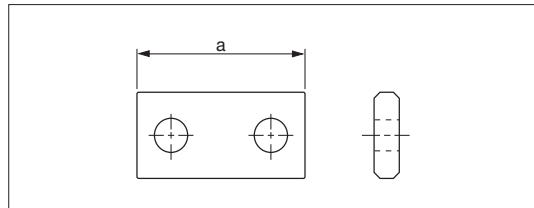

Piastrina *Retainer*

Codice	Materiale
Cod. B2 2904 9	Acciaio

BMW - ID number	a	Per colonna Ø
2 174 516	40	25 ÷ 32
2 174 517	48	40 ÷ 50

Esempio di ordinazione/*Order example* = B2 2904 9 / 2174516 (cod.+ID number)