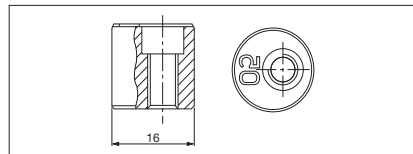

Punzone di visualizzazione *Visual locator setting punch*

Codice	Materiale
Cod. B2 3602 15	X155CrVMo12 indurito HRC 55 ÷ 58

Viti non incluse

BMW ID number								
2 169 003	2 171 528	2 171 533	2 171 530	2 171 532	2 173 712	2 173 812	2 173 714	2 173 716
2 171 527	2 169 002	2 171 529	2 171 531	2 174 593	2 173 713	2 173 813	2 173 715	2 173 717