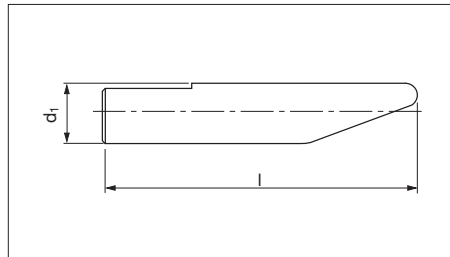

Riferimento *Gage*

Codice	Materiale
Cod. 39V 1242	16MnCr5; HRC 58 ÷ 62

VW code	d1	l
39V 1242/5	16	???
39V 1242/6	20	???
39V 1242/7	25	???
39V 1242/8	32	???

l da indicare in fase di ordinazione.
l Indicate when ordering.

Esempio di ordinazione/Order example = 39V 1242/5+l (VW code+l)