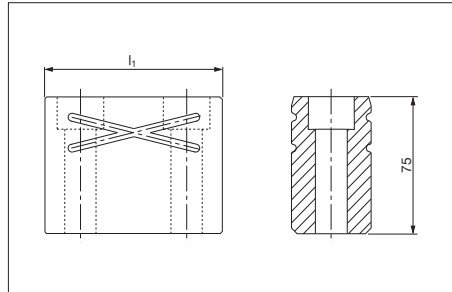

## Tassello di centraggio *Locating block*

<b>Codice</b>	<b>Materiale</b>
Cod. <b>39V 1254</b>	16MnCr5; HRC 58 ÷ 62

VW code	l1
39V 1254/10	100
39V 1254/11	125
39V 1254/12	160
39V 1254/13	200

Esempio di ordinazione/Order example = 39V 1254/10 (VW code)