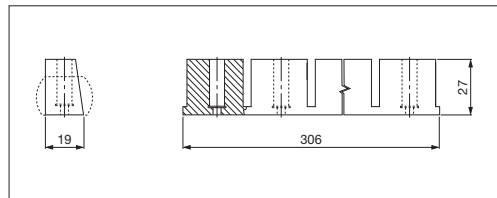

Estrattore in elastomero *Elastomer stripper*

Codice	Materiale
Cod. 025.90.80	Elastomero 70 Sh

ex code
ES_EL_027306

Esempio di ordinazione/Order example = ES_EL_027306 (ex code)