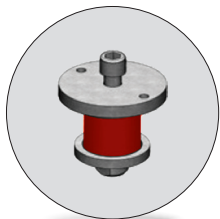

## Gruppo molla in elastomero *Spring group-elastomer*

<b>Codice</b>	<b>Materiale</b>
Cod. <b>025.90.90</b>	Acciaio Elastomero 92 Sh

ex code	Corsa
GR_MTR_C12	12

Esempio di ordinazione/Order example = GR\_MTR\_C12 (ex code)