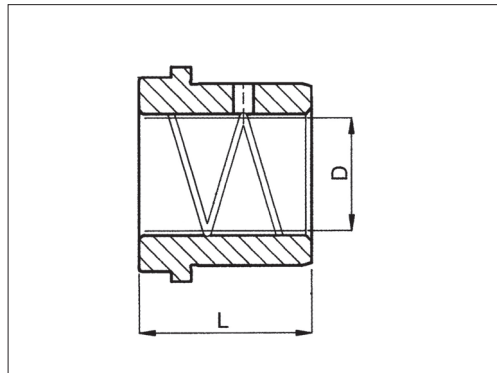

Boccola guida per premilamiera *Bushing for slide blankholder*

Tipo: BOC_SL

Codice	Materiale
Cod. 065.90.105	16CrNi4 - HRC 61-63 Incamicciata in bronzo

ex code	DxL1
BOC_SL_25	25x36
BOC_SL_32	32x43
BOC_SL_40	40x51
BOC_SL_50	50x61
BOC_SL_63	63x74
BOC_SL_80	80x91