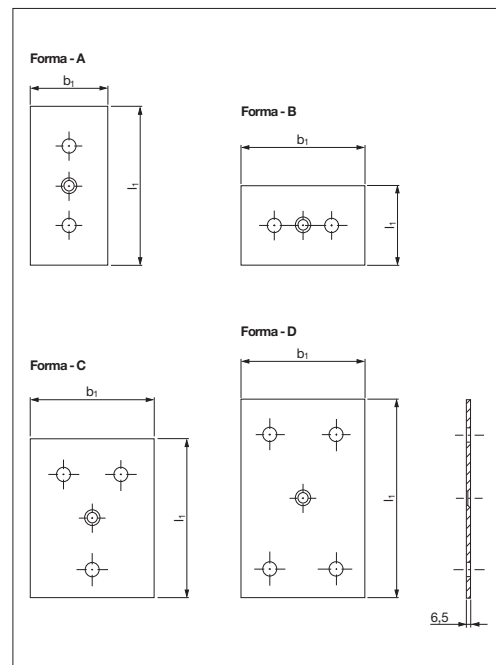

## Distanziale per piastre *Distance plates for wear plates*

<b>Codice</b>	<b>Materiale</b>
Cod. <b>065.90.125</b>	FE320
<b>Tipo PSP</b>	

ex code	Forma	b1	l1	ex code	Forma	b1	l1
PSP_05006200	A	48	198	PSP_12506050	B	123	48
PSP_08006050	B	78	48	PSP_12506100	C	123	98
PSP_08006080	A	78	78	PSP_12506125	C	123	123
PSP_08006100	A	78	98	PSP_12506160	C	123	158
PSP_08006125	A	78	123	PSP_12506200	C	123	198
PSP_08006160	A	78	158	PSP_12506250*	C	123	248
PSP_08006200	A	78	198	PSP_12506315*	C	123	313
PSP_10006050	B	98	48	PSP_16006050	B	158	48
PSP_10006100	A	98	98	PSP_16006100	C	158	98
PSP_10006125	A	98	123	PSP_16006125	C	158	123
PSP_10006160	A	98	158	PSP_16006160	C	158	158
PSP_10006200	A	98	198	PSP_16006200	C	158	198
PSP_10006250*	A	98	248	PSP_16006250*	D	158	248
PSP_10006315*	A	98	313	PSP_16006315*	D	158	313
PSP_12506050	B	123	48				

Esempio di ordinazione/Order example = PSP\_05006200 (ex code)

\*Solo per ricambio. *Only for replacement*