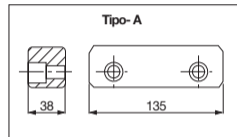

Fine corsa diritto e a V *Stop-block*

Codice	Materiale
Cod. STQ 40011	36CrNiMo4

ex code	Tipo
CTN_ST_02	A
CTN_ST_03	B

Esempio di ordinazione/Order example = CTN_ST_02 (ex code)