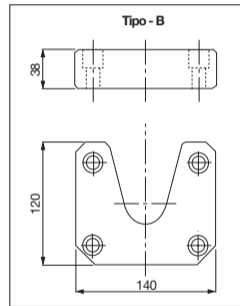

Fine corsa diritto e a V *Stop-block*

Codice	Materiale
Cod. STQ 40011	36CrNiMo4

ex code	Tipo
CTN_ST_02	A
CTN_ST_03	B

Esempio di ordinazione/Order example = CTN_ST_02 (ex code)