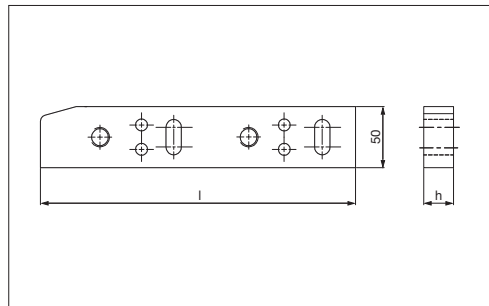

Guida *Guide bar*

Codice	Materiale
Cod. WDX3-70	90MnCrV8 HRC 56 ÷ 58

FORD code	h	l
WDX3-70-0501	25	350
WDX3-70-0502	50	350
WDX3-70-0503	25	250
WDX3-70-0504	50	250

Esempio di ordinazione/Order example = WDX3-70-0501 (FORD code)