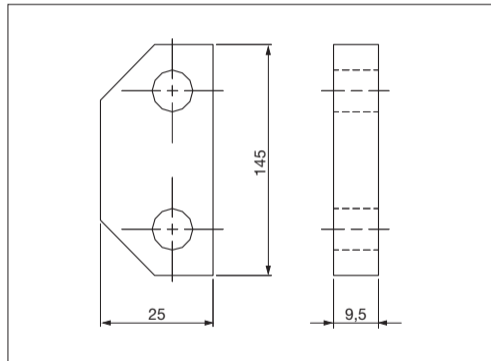

Piastra di fermo *Retainer plate*

Codice	Materiale
Cod. WDX5-60	CK45

FORD code
WDX5-60-2201

Esempio di ordinazione/Order example = WDX5-60-2201 (FORD code)