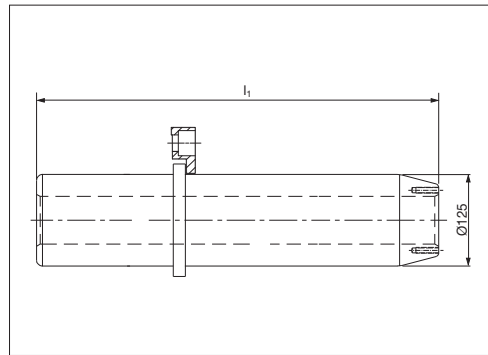

Colonna guida *Guide post*

Codice	Materiale
Cod. WDX13-65	Colonna: 16MnCr5 HRC 58 ÷ 60 Staffetta: CK45

FORD code	l1	N. staffette
WDX13-65-12125400-A	400	3
WDX13-65-12125450-A	450	3
WDX13-65-12125500-A	500	3

Esempio di ordinazione/Order example = WDX13-65-12125400-A (FORD code)