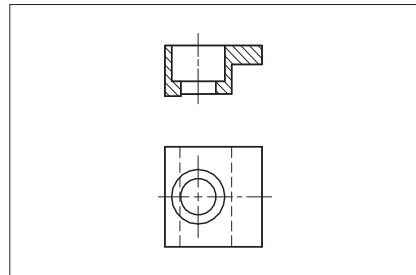

## Ritegno *Toe clamp*

Codice	Materiale
Cod. <b>B8 0161 121 008 802</b>	CK45

MB code	Ø boccia
B8 0161 0331940	25 ÷ 50
B8 0161 0331941	63 ÷ 160

Esempio di ordinazione/Order example = B8 0161 0331940 (MB code)