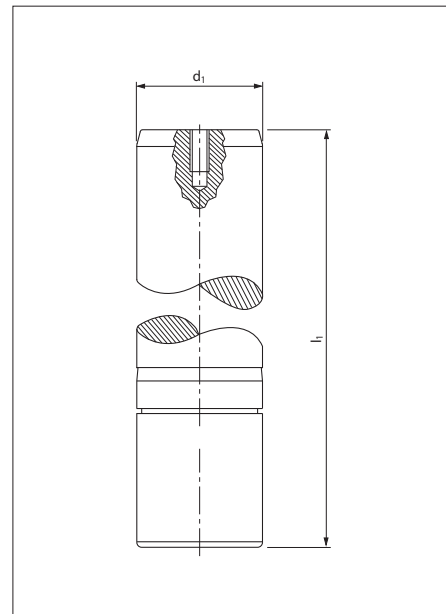

Colonna guida *Guide post*

Codice	Materiale
Cod. B8 0450 200 009 001	16MnCr5 HRC 60 ÷ 62

MB code	d1	l1	MB code	d1	l1
B8 0450 0333405	40	160	B8 0450 0333419	63	180
B8 0450 0333406	40	180	B8 0450 0333420	63	200
B8 0450 0333407	40	200	B8 0450 0333421	63	224
B8 0450 0333408	40	224	B8 0450 0333422	63	250
B8 0450 0333409	40	250	B8 0450 0333423	63	280
B8 0450 0333410	40	280	B8 0450 0333424	63	315
B8 0450 0333411	50	160	B8 0450 0333425	63	355
B8 0450 0333412	50	180	B8 0450 0333426	63	400
B8 0450 0333413	50	200	B8 0450 0333427	80	224
B8 0450 0333414	50	224	B8 0450 0333428	80	250
B8 0450 0333415	50	250	B8 0450 0333429	80	280
B8 0450 0333416	50	280	B8 0450 0333430	80	315
B8 0450 0333417	50	315	B8 0450 0333431	80	355
B8 0450 0333418	50	355	B8 0450 0333432	80	400

Esempio di ordinazione/Order example = B8 0450 0333405 (MB code)