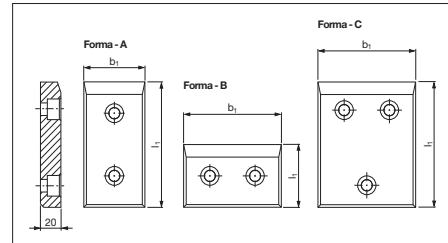

## Piastra guida *Wear plate, steel*

<b>Codice</b>	<b>Materiale</b>
Cod. <b>B8 0460 219 008 801</b>	16MnCr5 HRC 60 ÷ 64

MB code	Forma	b1	l1	MB code	Forma	b1	l1	MB code	Forma	b1	l1
B8 0460 0332860	A	60	80	B8 0460 0332870	A	90	200	B8 0460 0332880	C	135	125
B8 0460 0332861	A	60	100	B8 0460 0332871	B	110	50	B8 0460 0332881	C	135	160
B8 0460 0332862	A	60	125	B8 0460 0332872	B	110	80	B8 0460 0332882	C	135	200
B8 0460 0332863	A	60	160	B8 0460 0332873	A	110	100	B8 0460 0332883	B	170	50
B8 0460 0332864	A	60	200	B8 0460 0332874	A	110	125	B8 0460 0332884	B	170	80
B8 0460 0332865	B	90	50	B8 0460 0332875	A	110	160	B8 0460 0332885	C	170	100
B8 0460 0332866	A	90	80	B8 0460 0332876	A	110	200	B8 0460 0332886	C	170	125
B8 0460 0332867	A	90	100	B8 0460 0332877	B	135	50	B8 0460 0332887	C	170	160
B8 0460 0332868	A	90	125	B8 0460 0332878	B	135	80	B8 0460 0332888	C	170	200
B8 0460 0332869	A	90	160	B8 0460 0332879	C	135	100				

Esempio di ordinazione/Order example = B8 0460 0332860 (MB code)