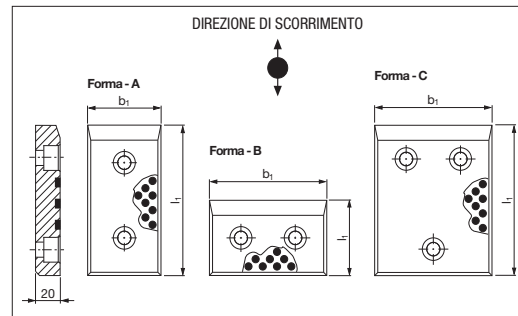

# Piastra guida *Wear plate, self-lubricating*

VDI 3357

<b>Codice</b>	<b>Materiale</b>
Cod. <b>B8 0460 231 009 002</b>	Bronzo e grafite HB ≥ 190

MB code	Forma	b1	l1	MB code	Forma	b1	l1	MB code	Forma	b1	l1
B8 0460 0332587	A	50	80	B8 0460 0332597	A	80	200	B8 0460 0332607	C	125	125
B8 0460 0332588	A	50	100	B8 0460 0332598	B	100	50	B8 0460 0332608	C	125	160
B8 0460 0332589	A	50	125	B8 0460 0332599	B	100	80	B8 0460 0332609	C	125	200
B8 0460 0332590	A	50	160	B8 0460 0332600	A	100	100	B8 0460 0332610	B	160	50
B8 0460 0332591	A	50	200	B8 0460 0332601	A	100	125	B8 0460 0332611	B	160	80
B8 0460 0332592	B	80	50	B8 0460 0332602	A	100	160	B8 0460 0332612	C	160	100
B8 0460 0332593	A	80	80	B8 0460 0332603	A	100	200	B8 0460 0332613	C	160	125
B8 0460 0332594	A	80	100	B8 0460 0332604	B	125	50	B8 0460 0332614	C	160	160
B8 0460 0332595	A	80	125	B8 0460 0332605	B	125	80	B8 0460 0332615	C	160	200
B8 0460 0332596	A	80	160	B8 0460 0332606	C	125	100				

Esempio di ordinazione/Order example = B8 0460 0332587 (MB code)