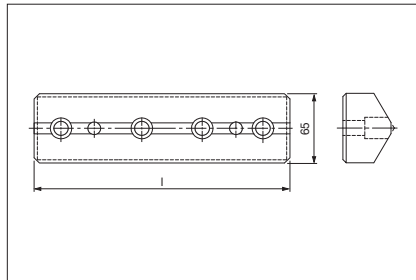

Guida a V "V" driver, steel

| | |
|---------------------------------|---------------------|
| Codice | Materiale |
| Cod. B8 0461 110 000 101 | CK45 HRC 58 ÷ 60 |

| MB code | l |
|-----------------|-----|
| B8 0461 0330553 | 150 |
| B8 0461 0330554 | 200 |
| B8 0461 0330555 | 250 |
| B8 0461 0330556 | 300 |

Esempio di ordinazione/Order example = B8 0461 0330553 (MB code)