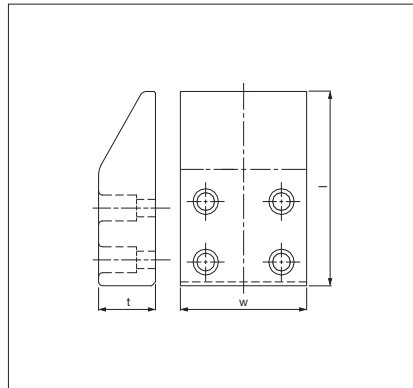

## Cuneo in acciaio *Cam dwell steel*

<b>Codice</b>	<b>Materiale</b>
Cod. <b>B8 0467 000 009 001</b>	X155CrVMo12 HRC 58 ÷ 62

MB code	w	l	t
B8 0467 0528447	100	150	45
B8 0467 0528448	100	170	60
B8 0467 0528449	125	150	45
B8 0467 0528450	125	170	60
B8 0467 0528451	150	150	45
B8 0467 0528452	150	170	60

Esempio di ordinazione/Order example = B8 0467 0528447 (MB code)