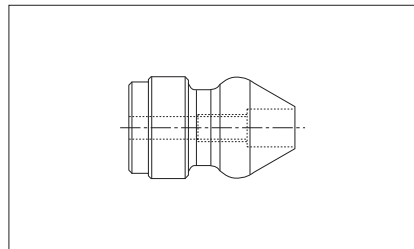

## Centraggio *Locating pin*

Codice	Materiale
Cod. <b>B8 0602 104 008 803</b>	16MnCr5 HRC 60 ÷ 62

MB code
B8 0602 0533447

Esempio di ordinazione/Order example = B8 0602 0533447 (MB code)