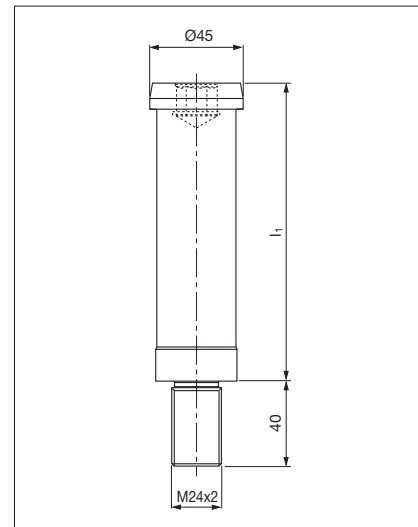

## Tirante *Retainer bolt*

<b>Codice</b>	<b>Materiale</b>
Cod. <b>B8 2002 310 008 801</b>	42CrMo4 1000 ÷ 1200 N/mm <sup>2</sup>

MB code	l1	MB code	l1
B8 2002 0373389	48	B8 2002 0373407	188
B8 2002 0373390	68	B8 2002 0373409	208
B8 2002 0373391	88	B8 2002 0373410	228
B8 2002 0373392	108	B8 2002 0373412	248
B8 2002 0373393	128	B8 2002 0373413	268
B8 2002 0373405	148	B8 2002 0373414	288
B8 2002 0373406	168		

Esempio di ordinazione/Order example = B8 2002 0373389 (MB code)