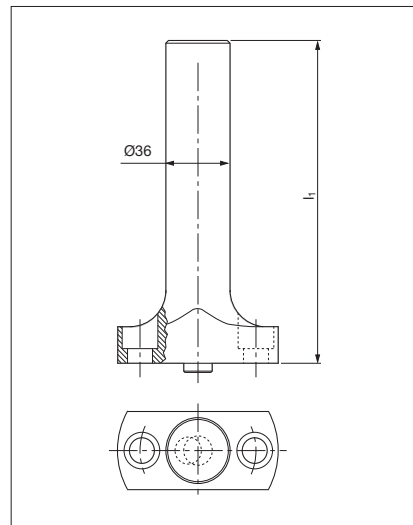

Candela *Air pin*

Codice	Cod. B8 2002 731 000 001
Materiale	42CrMo4; 1000 ÷ 1200 N/mm ²

MB code	I1
B8 2002 0372405	150
B8 2002 0372406	175
B8 2002 0372407	200
B8 2002 0372408	225
B8 2002 0372409	250

Esempio di ordinazione/Order example = B8 2002 0372405 (MB code)