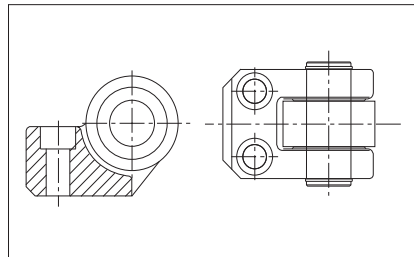

Supporto con rullo *Cam roller*

Codice	Materiale
Cod. B8 7466 100 009 001	Acciaio

MB code
B8 7466 0333319

Esempio di ordinazione/Order example = B8 7466 0333319 (MB code)