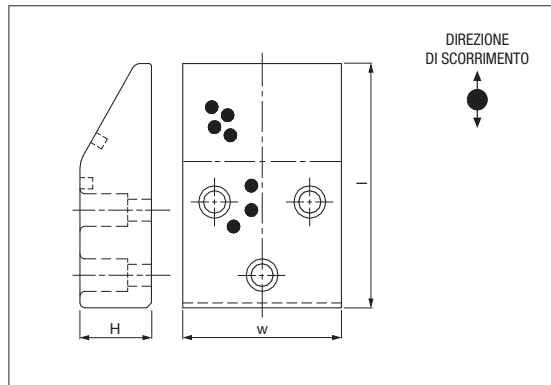

Cuneo autolubrificante *Cam dwell self-lubricating*

Codice	Materiale
Cod. F3304	Bronzo + grafite HB \geq 190

OPEL code	w	l	H	OPEL code	w	l	H
F33040148	100	125	30	F33040153	160	150	45
F33040149	125	125	30	F33040154	100	170	60
F33040150	160	125	30	F33040155	125	170	60
F33040151	100	150	45	F33040156	160	170	60
F33040152	125	150	45				