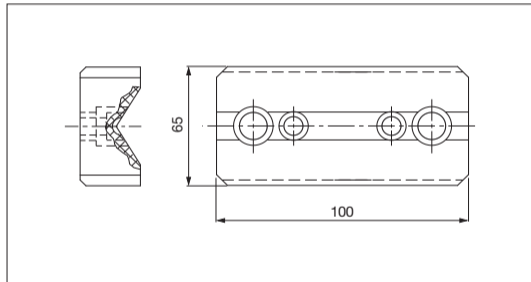

## Guida a V in acciaio "V" driver, steel

Codice	Materiale
Cod. <b>F3305</b>	CK45 HRC 58 ÷ 60

<b>OPEL code</b>
F33050087

Esempio di ordinazione/Order example = F33050087 (OPEL code)