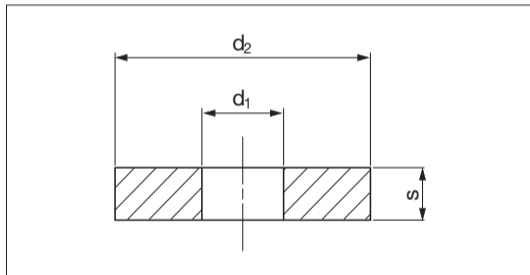

Rondella *Washer*

Codice	Materiale
Cod. F3316	CK45

OPEL code	d1	d2	s
F33160106	21	70	10
F33160107	25	80	15

Esempio di ordinazione/*Order example* = F33160106 (OPEL code)