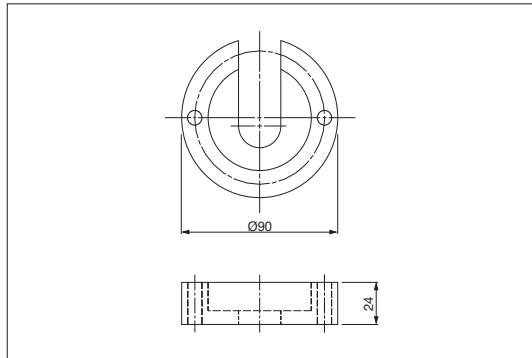

Disco *Disk*

Codice	Materiale
Cod. F3326	CK45

OPEL code
F33260029

Esempio di ordinazione/Order example = F33260029 (OPEL code)