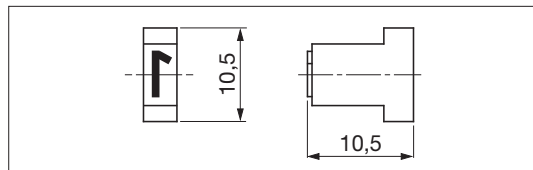

Punzone marchio *Stamp*

Codice	Materiale
Cod. F3329	90MnCrV8 HRC 60 ÷ 64

OPEL code	Marchio	OPEL code	Marchio	OPEL code	Marchio	OPEL code	Marchio	OPEL code	Marchio
F33290043	0	F33290050	7	F33290146	E	F33290153	M	F33290160	V
F33290044	1	F33290051	8	F33290147	F	F33290154	N	F33290161	W
F33290045	2	F33290052	9	F33290148	G	F33290155	P	F33290162	X
F33290046	3	F33290142	A	F33290149	H	F33290156	R	F33290163	Y
F33290047	4	F33290143	B	F33290150	J	F33290157	S	F33290164	Z
F33290048	5	F33290144	C	F33290151	K	F33290158	T		
F33290049	6	F33290145	D	F33290152	L	F33290159	U		